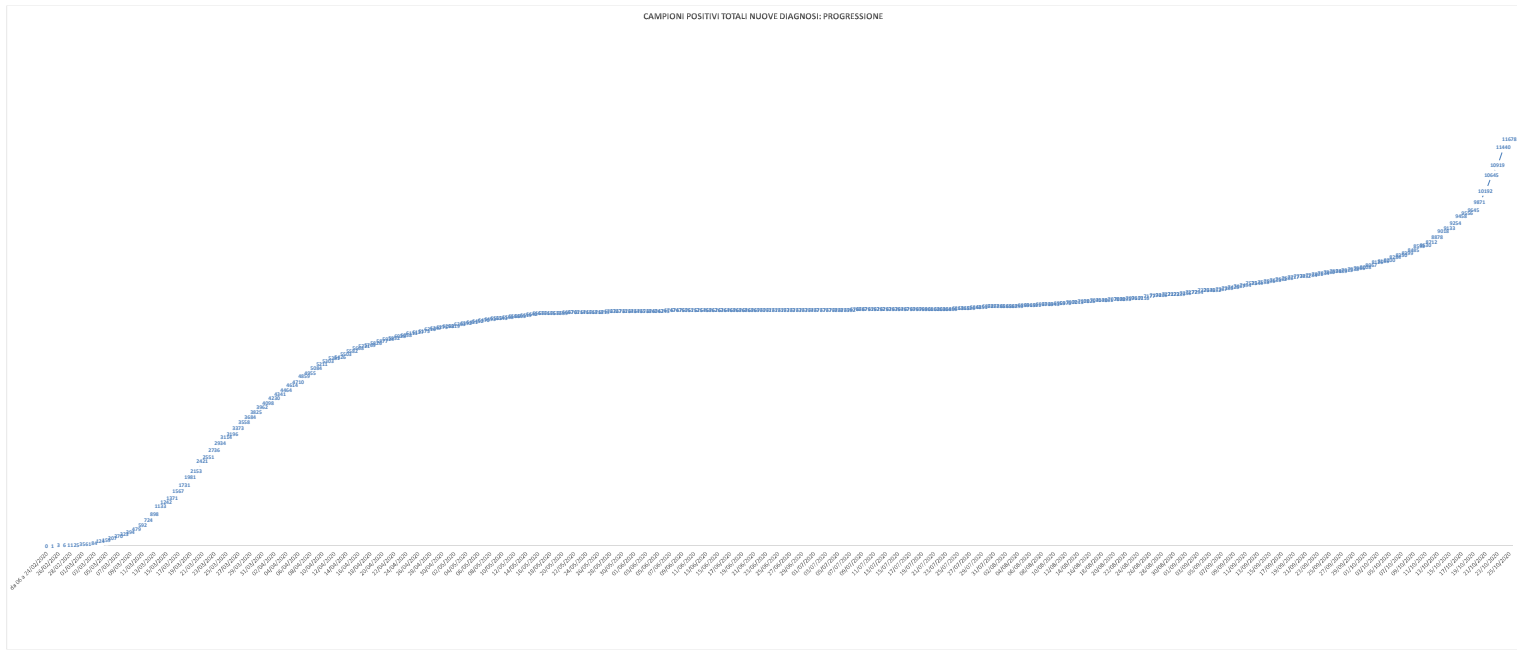

giorno	Campione Positivi totali: progressione	Campione negativi totali: progressione
14/05/2020	6743	53833
15/05/2020	6743	54004
16/05/2020	6743	54175
17/05/2020	6813	54346
18/05/2020	6873	54517
19/05/2020	6933	54688
20/05/2020	6993	54859
21/05/2020	7053	55030
22/05/2020	7113	55201
23/05/2020	7173	55372
24/05/2020	7233	55543
25/05/2020	7293	55714
26/05/2020	7353	55885
27/05/2020	7413	56056
28/05/2020	7473	56227
29/05/2020	7533	56398
30/05/2020	7593	56569
31/05/2020	7653	56740
01/06/2020	7713	56911
02/06/2020	7773	57082
03/06/2020	7833	57253
04/06/2020	7893	57424
05/06/2020	7953	57595
06/06/2020	8013	57766
07/06/2020	8073	57937
08/06/2020	8133	58108
09/06/2020	8193	58279
10/06/2020	8253	58450
11/06/2020	8313	58621
12/06/2020	8373	58792
13/06/2020	8433	58963
14/06/2020	8493	59134
15/06/2020	8553	59305
16/06/2020	8613	59476
17/06/2020	8673	59647
18/06/2020	8733	59818
19/06/2020	8793	59989
20/06/2020	8853	60160
21/06/2020	8913	60331
22/06/2020	8973	60502
23/06/2020	9033	60673
24/06/2020	9093	60844
25/06/2020	9153	61015
26/06/2020	9213	61186
27/06/2020	9273	61357
28/06/2020	9333	61528
29/06/2020	9393	61699
30/06/2020	9453	61870
01/07/2020	9513	62041
02/07/2020	9573	62212
03/07/2020	9633	62383
04/07/2020	9693	62554
05/07/2020	9753	62725
06/07/2020	9813	62896
07/07/2020	9873	63067
08/07/2020	9933	63238
09/07/2020	9993	63409
10/07/2020	10053	63580
11/07/2020	10113	63751
12/07/2020	10173	63922
13/07/2020	10233	64093
14/07/2020	10293	64264
15/07/2020	10353	64435
16/07/2020	10413	64606
17/07/2020	10473	64777
18/07/2020	10533	64948
19/07/2020	10593	65119
20/07/2020	10653	65290
21/07/2020	10713	65461
22/07/2020	10773	65632
23/07/2020	10833	65803
24/07/2020	10893	65974
25/07/2020	10953	66145
26/07/2020	11013	66316
27/07/2020	11073	66487
28/07/2020	11133	66658
29/07/2020	11193	66829
30/07/2020	11253	67000
31/07/2020	11313	67171
01/08/2020	11373	67342
02/08/2020	11433	67513
03/08/2020	11493	67684
04/08/2020	11553	67855
05/08/2020	11613	68026
06/08/2020	11673	68197
07/08/2020	11733	68368
08/08/2020	11793	68539
09/08/2020	11853	68710
10/08/2020	11913	68881
11/08/2020	11973	69052
12/08/2020	12033	69223
13/08/2020	12093	69394
14/08/2020	12153	69565
15/08/2020	12213	69736
16/08/2020	12273	69907
17/08/2020	12333	70078
18/08/2020	12393	70249
19/08/2020	12453	70420
20/08/2020	12513	70591
21/08/2020	12573	70762
22/08/2020	12633	70933
23/08/2020	12693	71104
24/08/2020	12753	71275
25/08/2020	12813	71446
26/08/2020	12873	71617
27/08/2020	12933	71788
28/08/2020	12993	71959
29/08/2020	13053	72130
30/08/2020	13113	72301
31/08/2020	13173	72472
01/09/2020	13233	72643
02/09/2020	13293	72814
03/09/2020	13353	72985
04/09/2020	13413	73156
05/09/2020	13473	73327
06/09/2020	13533	73498
07/09/2020	13593	73669
08/09/2020	13653	73840
09/09/2020	13713	74011
10/09/2020	13773	74182
11/09/2020	13833	74353
12/09/2020	13893	74524
13/09/2020	13953	74695
14/09/2020	14013	74866